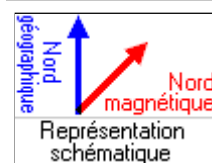

## Mareuil-Lizy

Correction de la lecture boussole :  $1^{\circ} 7' 42.2''$  (2007)  
Variation annuelle de cette correction : 7.80'

<b>Début:</b>	654001.02 / 245997.25 Altitude : 70 m		
<b>Fin:</b>	650852.48 / 2447355.46 Altitude : 55 m		
<b>Distance à plat</b>	24864.92 m	<b>Distance réelle</b>	24864.92 m
<b>Altitude minimum</b>	52 m	<b>Altitude maximum</b>	145 m
<b>Dénivelée positive</b>	302 m	<b>Dénivelée négative</b>	317 m
<b>Différence d'altitude</b>	-15 m	<b>Temps de marche</b>	6 h 10 min
<b>Durée totale</b>	6 h 10 min	<b>Temps de pause</b>	0 h 00 min
<b>Type d'activité</b>	Randonneur		