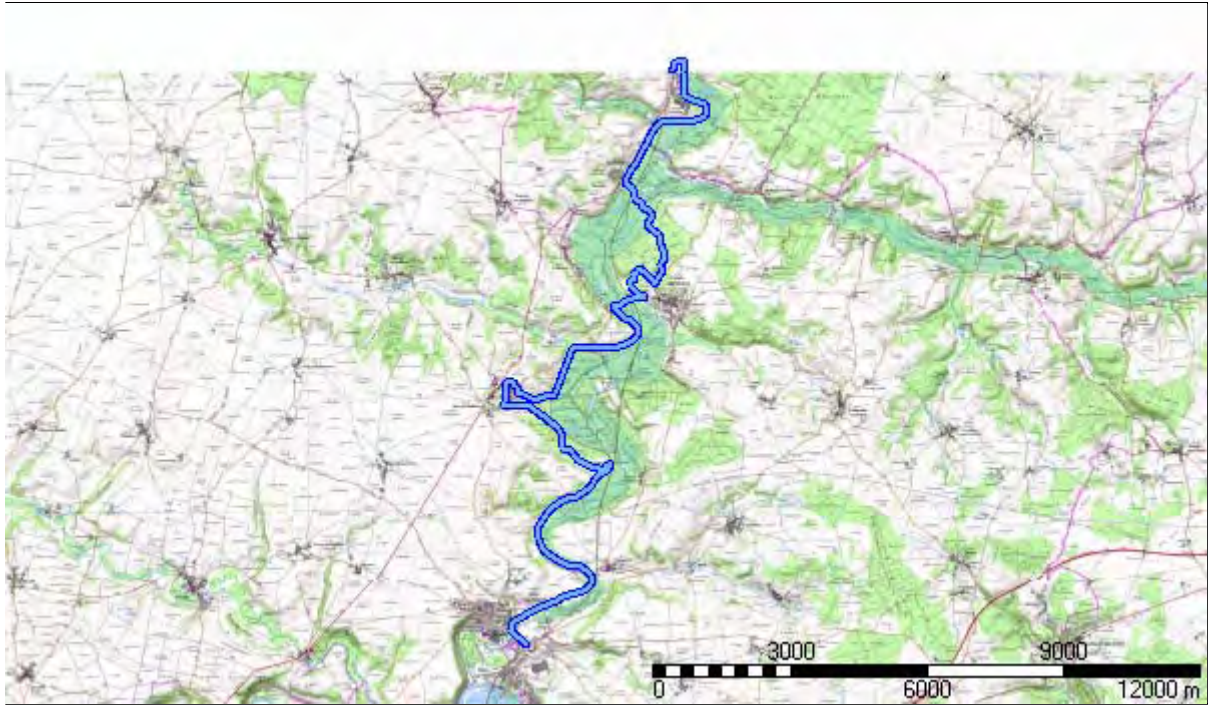

## Mareuil-Lizy

Correction de la lecture boussole :  $1^{\circ} 7' 42.2''$  (2007)  
Variation annuelle de cette correction : 7.80'

<b>Début:</b>	654001.02 / 245997.25 Altitude : 70 m		
<b>Fin:</b>	650852.48 / 2447355.46 Altitude : 55 m		
<b>Distance à plat</b>	24864.92 m	<b>Distance réelle</b>	24864.92 m
<b>Altitude minimum</b>	52 m	<b>Altitude maximum</b>	145 m
<b>Dénivelée positive</b>	302 m	<b>Dénivelée négative</b>	317 m
<b>Différence d'altitude</b>	-15 m	<b>Temps de marche</b>	6 h 10 min
<b>Durée totale</b>	6 h 10 min	<b>Temps de pause</b>	0 h 00 min
<b>Type d'activité</b>	Randonneur		