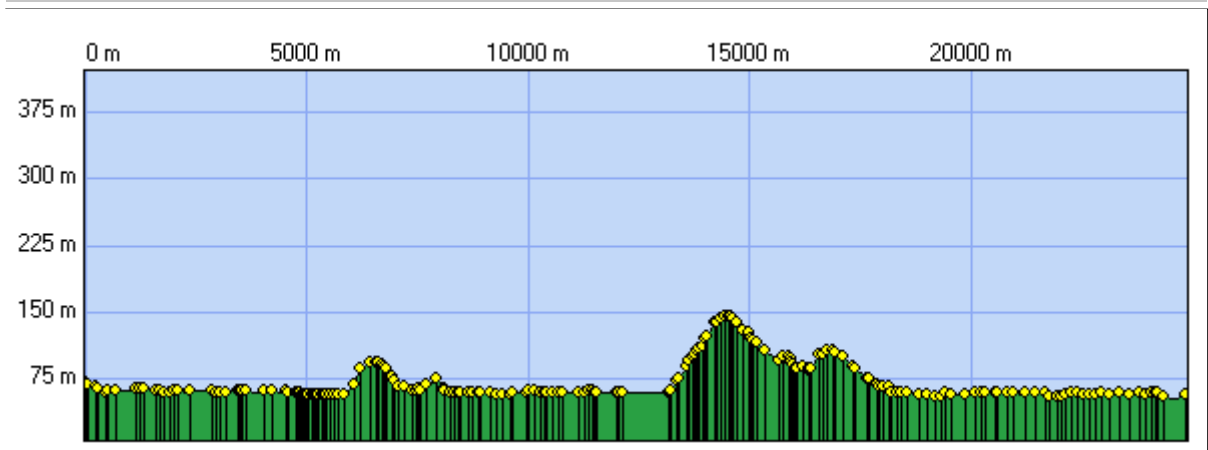

## Mareuil-Lizy

Correction de la lecture boussole :  $1^{\circ} 7' 42.2''$  (2007)  
Variation annuelle de cette correction : 7.80'

<b>Début:</b>	654001.02 / 245997.25 Altitude : 70 m		
<b>Fin:</b>	650852.48 / 2447355.46 Altitude : 55 m		
<b>Distance à plat</b>	24864.92 m	<b>Distance réelle</b>	24864.92 m
<b>Altitude minimum</b>	52 m	<b>Altitude maximum</b>	145 m
<b>Dénivelée positive</b>	302 m	<b>Dénivelée négative</b>	317 m
<b>Différence d'altitude</b>	-15 m	<b>Temps de marche</b>	6 h 10 min
<b>Durée totale</b>	6 h 10 min	<b>Temps de pause</b>	0 h 00 min
<b>Type d'activité</b>	Randonneur		